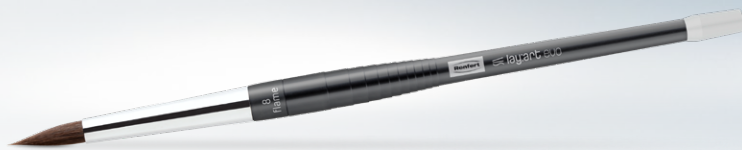

Renfert

making work easy

lay:art evo

NOVEDAD Pincel de pelo biónico

NOVEDAD lay:art evo

Pincel de pelo biónico

lay:art evo es un moderno pincel top de gama para cerámica de pelo biónico Bionic Hair. La composición química de la fibra recientemente desarrollada y su procesamiento único permiten que el pelo absorba la humedad e imite la forma de llama conocida de los pinceles de gama alta. Ambos factores representan la gestión de humedad característica que también caracteriza a los pinceles de pelo natural. De este modo, el lay:art evo fascina por el gusto por el detalle en aspectos protésico dentales y por su pragmática funcionalidad.

Ventajas

- Extraordinaria vida útil gracias al innovador pelo biónico.
- Óptima gestión de la humedad gracias a la estructura molecular especial de la fibra.
- Manipulación ideal de las masas cerámicas durante la estratificación gracias a la finura, elasticidad y estabilidad dimensional de la punta del pincel.
- Accesorio de recambio en varios tamaños para sustituir fácilmente la punta del pincel y ganar rentabilidad. También compatible con sistemas de pinceles de otros fabricantes.

Detalles

- La punta fina con resiliencia y elasticidad duraderas favorece la aplicación precisa de la cerámica.
- La fuerza tensora de la punta de pelo fina se adapta a la tensión y se mantiene durante toda la estratificación.
- Larga vida útil sin que se despliega ni se "ensanche" gracias al pelo biónico.
- Mango de pincel en varios tamaños de aluminio anodizado de alta calidad con una sofisticada ergonomía.