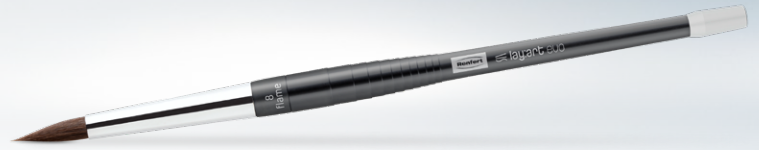

making work easy

lay:art evo

NEU Bionic Hair Pinsel

NEU lay:art evo

Bionic Hair Pinsel

lay:art evo ist der zeitgemäße Premiumpinsel mit Bionic Hair. Die chemische Zusammensetzung der neu entwickelten Faser und deren spezifische Bearbeitung ermöglichen dem Pinselhaar, Feuchtigkeit in sich aufzunehmen und die von High-End-Pinseln bekannte Flammenform nachzustellen. Beides zusammen steht für das charakteristische Feuchtigkeitsmanagement, das auch Naturhaar-Pinsel auszeichnet. Und so fasziniert der lay:art evo mit zahntechnischer Detailverliebtheit und pragmatischer Funktionalität.

Vorteile

- Bemerkenswerte Langlebigkeit durch innovatives Bionic Hair.
- Optimales Feuchtigkeitsmanagement dank der speziellen molekularen Struktur der Faser.
- Ideales Handling der keramischen Masse beim Schichten durch die Feinheit, Elastizität und Formbeständigkeit der Pinselspitze.
- Refill-Ansatz in verschiedenen Größen zum einfachen Austauschen der Pinselspitze für Wirtschaftlichkeit. Auch zu Pinselsystemen anderer Hersteller kompatibel.

Details

- Grazile Spitze mit dauerhafter Spannkraft und Elastizität begeistert beim zielgerichteten Auftragen von Keramik.
- Die Spannkraft der feinen Haarspitze passt sich der Beanspruchung an und bleibt während des Schichtens erhalten.
- Lange Lebensdauer ohne Aufspreizen oder „Aufpuscheln“ durch das Bionic-Hair.
- Pinselgriff in verschiedenen Größen aus hochwertig eloxiertem Aluminium mit fein ausgeklügelter Ergonomie.