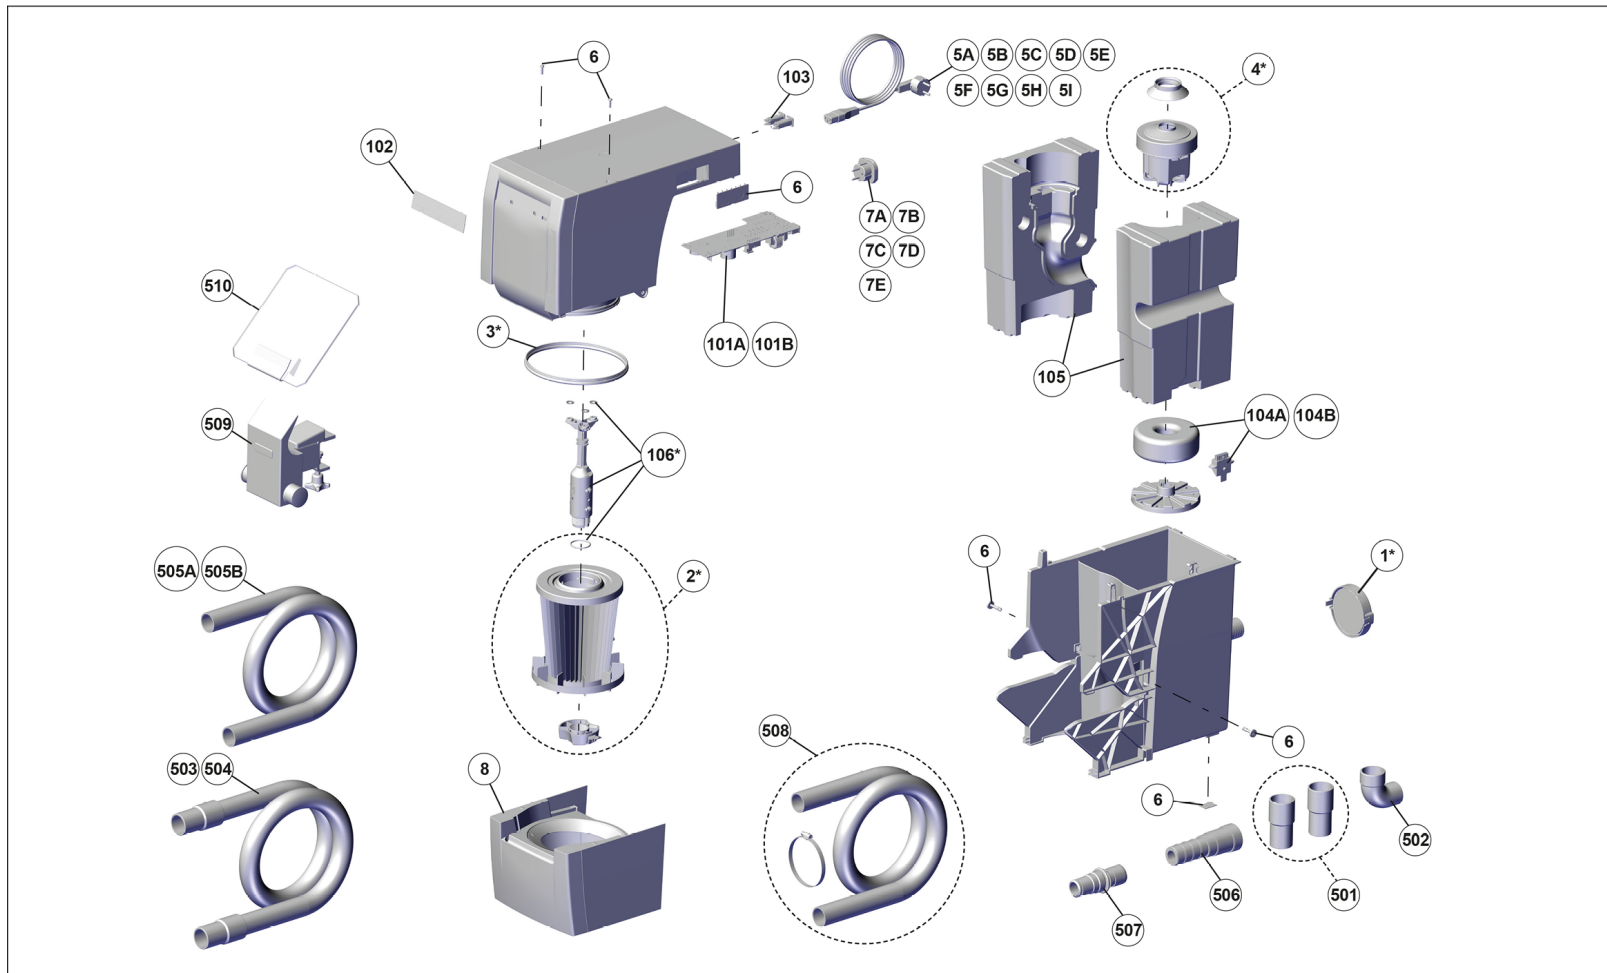

2934 0000 / 2934 1X00 SILENT compact

21-6830 22022021 / A

Version	Position	Nom	Numéro d'article	Liste d'en- vies
A	1	Jeu de filtre air en sortie	900037585*	
A	2	Filtre fin SILENT compact / Silent compact CAM	900021635*	
A	3	Joint d'étanchéité à soufflet	900037473*	
A	4	Turbine SILENT compact	900037226*	
A	5A	Câble de rés. 230V avec fiche mâle	900032750	
A	5B	Câble de rés. 120V avec fiche mâle	900035570	
A	5C	Câble raccordement appareil 230V UK	900035938	
A	5D	Cordon d'alimentation Argentine avec connecteur, droit	900032769	
A	5E	Câble raccordement appareil 230V CH	900036070	
A	5F	Cordon d'alimentation Brésil avec connecteur, droit	900032767	
A	5G	Cordon d'alimentation SA 10A avec connecteur, droit	900032765	
A	5H	Cordon d'alimentation Italie avec connecteur, droit	900032768	
A	5I	Câble raccordement appareil 230V OZ gris clair	900035840	
A	6	Jeu petit matériel	900037238	
A	7A	Adaptateur Schuko / GB	900033552	
A	7B	Adaptateur Schuko / Chine	900033553	
A	7C	Adaptateur Schuko / Suisse	900033556	
A	7D	Adaptateur Schuko / Afrique du Sud	900033555	